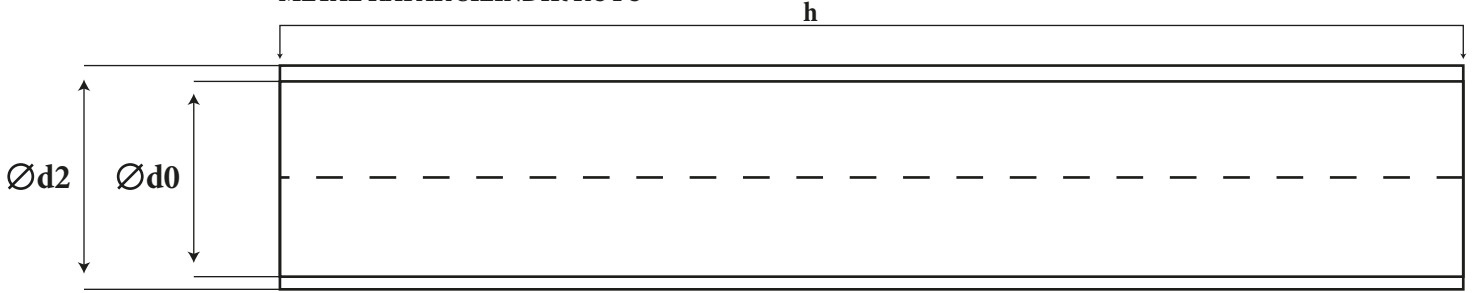

METAL KAPAK SİLİNDİR KUTU