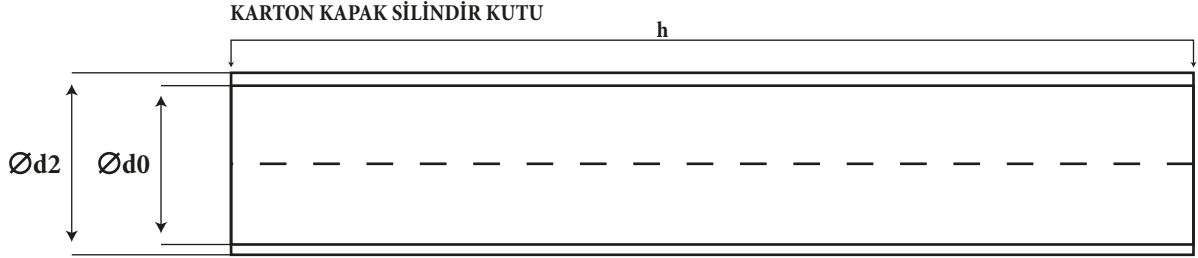

Karton Kapak Silindir Kutu	1	d0	d2	h
	2	46	53	min-10 / max-60
	3	62	68	min-10 / max-60
	4	73	78	min-10 / max-60
	5	79	86	min-10 / max-60
	6	87	93	min-10 / max-60
	7	96	102	min-10 / max-60
	8	120	126	min-10 / max-60
	9	125	131	min-10 / max-60
	10	143	150	min-10 / max-60

(d0) ve (d2) değerleri mm olarak (h) değeri cm olarak hesaplanmaktadır.